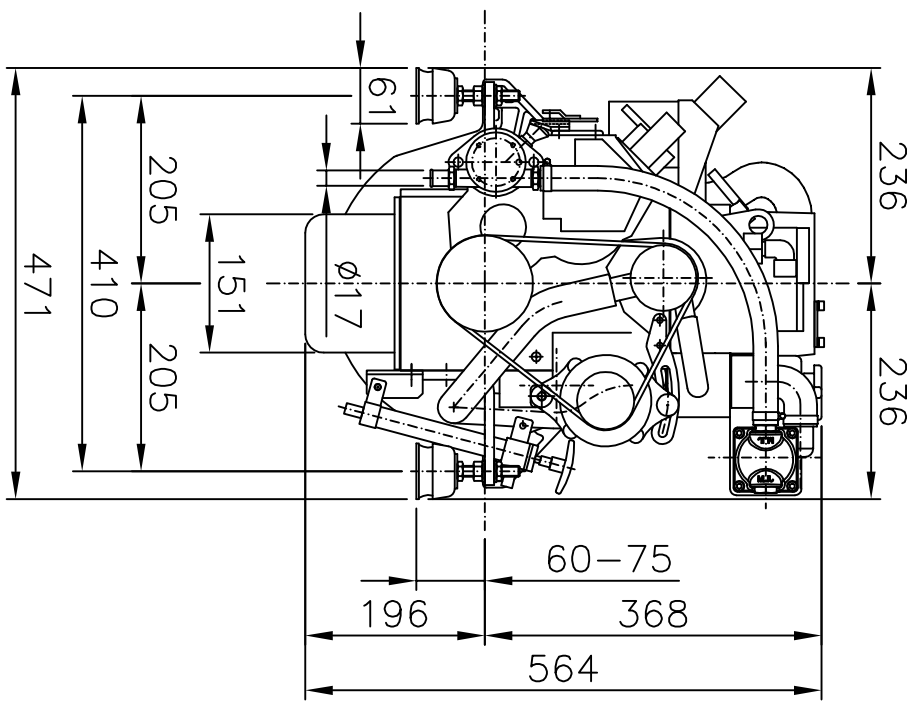

BRODSKI MOTOR JLM 4.36

- brodska kopča KBS 200..... 1:1,52 ; 1:1,92 ; 1:2,84
- snaga motora, kW(KS)..... 26,5(36)
- br. okretaja motora, o/min..... 3000
- volumen, l..... 1,5
- broj cilindara..... 4

PERKOVIĆ
od 1954